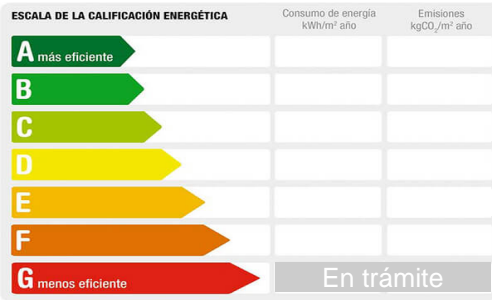

Provincia: Navarra

Código Postal: 31015

Zona: Chantrea

M² Construidos:	70	Dormit.:	3	Ascensor:	No	Suelo:	
M² Útiles:	65	Baños:	1	Amueblado:	No	Aire:	
M² Parcela:	0	Aseos:	0	Piscina:	No	Agua caliente:	Individual
M² Terraza:	0	Armarios:	0	Trastero:	No	Combustible:	Gas Natural
Orientación:		Ext./Int.:	Exterior	Terrazas:	0	Zonas verdes:	No
Construc. años:		€ Comunidad:	0	Garajes:	0	Patio:	No